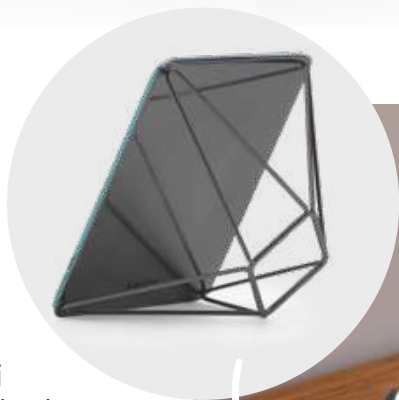

25 zł

Półka łazienkowa*

metalowa, wisząca, mocowana na dołączone przyklejane przysawki, wymiary: 31 x 29 cm

* Produkt dostępny w wybranych sklepach.

8 zł

Kubek na szczoteczki

ceramiczny, z wytłaczanym wzorem

10 zł

Dozownik do mydła
ceramiczny, z wytłaczanym wzorem

30 zł

Waga łazienkowa*

szklana, obciążenie do 180 kg, bateria w zestawie

Mini kosz na śmieci

z uchylną przykrywką, ø 13 cm, wys. 12 cm, poj. 1,5 l

10 zł