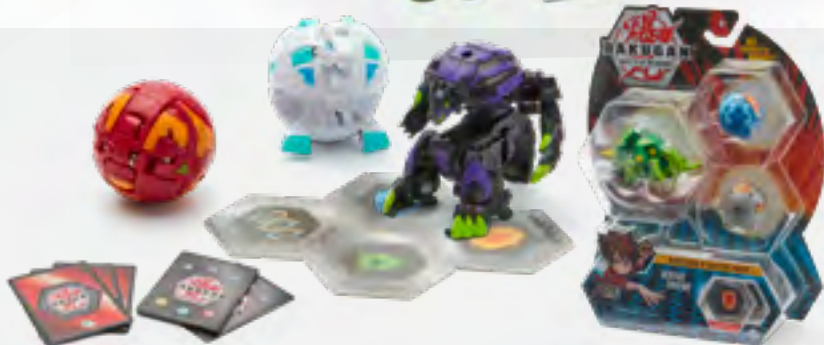

**60 zł**

**Auto**

plastikowe, z ruchomymi elementami,  
dostępne w 3 wzorach: śmieciarka,  
straż pożarna, wywrotka

**50 zł**

**40 zł**

**Pojazd  
budowlany**

z dźwiękiem i światłem,  
z ruchomymi elementami,  
na gumowych kołach,  
do wyboru: spychacz,  
koparka lub wywrotka,  
baterie w zestawie

**60 zł**

**Gra  
planszowa  
Monopoly  
Fortnite**

dla osób  
powyżej 13 lat

**50 zł**

**Bakugan  
zestaw startowy**

zestaw kolekcjonerski  
zawierający 3 kule, które  
po otwarciu zamieniają się  
w postacie, karty  
i 6-kątne żetony

Wszystkie produkty w gazetce to nasze hity,  
oznaczone są w sklepie tym symbolem

**HIT!**

**30 zł**

**Lalka**  
z 4 ubrankami  
i akcesoriami

**Zestaw  
lalek rodzina  
z akcesoriami**

**40 zł**

**35 zł**

**Masa plastyczna  
domek\***