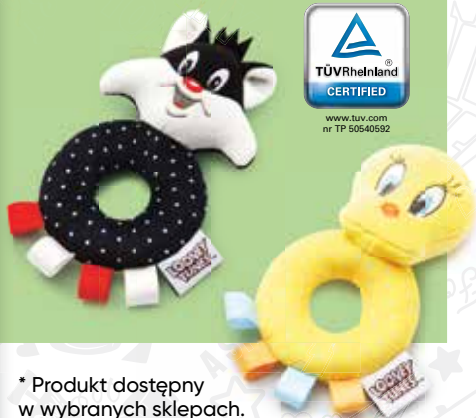

Poduszeczka*

niemowlęca, z pokryciem 100% bawełny z jednej strony, z nadrukiem na licencji Looney Tunes, wymiary: 33 x 24 cm

20 zł

dwustronna

dostępny również:

35 zł

Komplet niemowlęcy

dziewięcioletni, w zestawie: bluza z kapturem 100% bawełny i legginsy 95% bawełny i 5% elastanu, z nadrukiem na licencji Looney Tunes, rozmiary: 74-98 cm

Legginsy 100% bawełny od

niemowlęce, z nadrukiem na licencji Looney Tunes, do wyboru: dziewczęce, rozmiary: 56-86 cm – 10 zł, lub chłopięce, rozmiary: 62-92 cm – 12 zł

10 zł

15 zł

Grzechotka pluszowa*

postać na licencji Looney Tunes, do wyboru: Sylwester lub Tweety

* Produkt dostępny w wybranych sklepach.

40 zł

Komplet niemowlęcy 100% bawełny

chłopięcy, w zestawie: bluza i spodnie, z nadrukiem na licencji Looney Tunes, rozmiary: 74-98 cm

dostępny również:

LOONEY TUNES and all related characters and elements © &™ Warner Bros. Entertainment Inc. WB SHIELD: © &™ WB EI. (s22)

Wszystkie produkty w gazetce to nasze hity,
oznaczone są w sklepie tym symbolem

HIT!

35 zł

Piżama
100% bawełny
dziewczęca, z nadrukiem
na licencji Looney Tunes,
rozmiary: 134-176 cm

30 zł

Piżama 100% bawełny
chłopięca, z nadrukiem na licencji
Looney Tunes, rozmiary: 92-128 cm