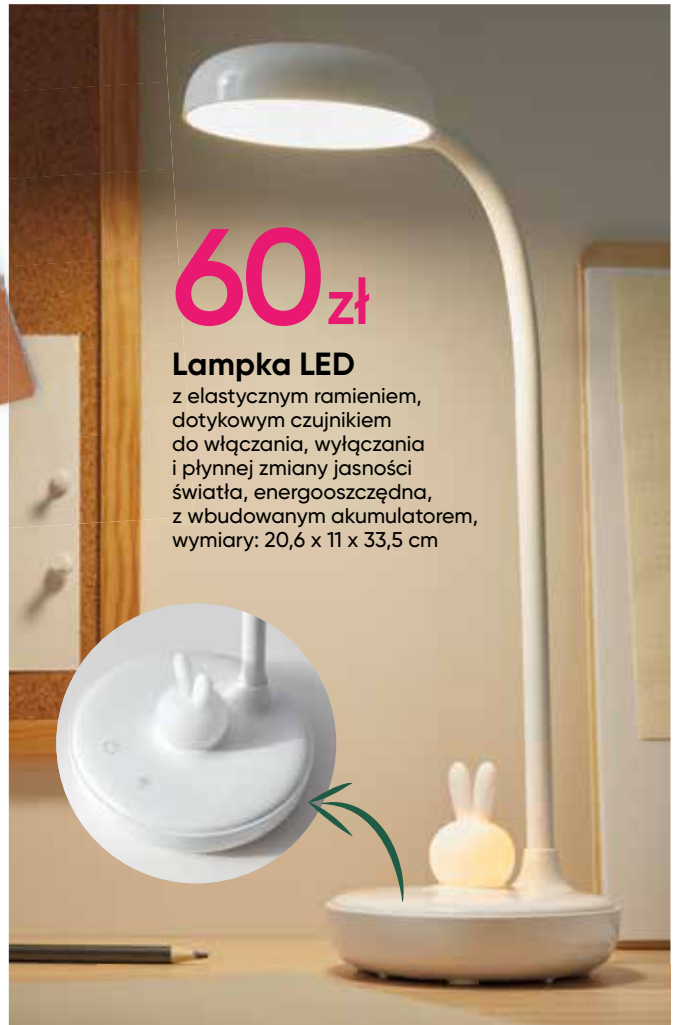

Zestaw kredek 36 szt.

różne rodzaje:
9 akwarelowych,
9 metalicznych,
9 do szkicowania
i 9 ołówkowych

15 zł

60 zł

Lampka LED

z elastycznym ramieniem, dotykowym czujnikiem do włączania, wyłączenia i płynnej zmiany jasności światła, energooszczędna, z wbudowanym akumulatorem, wymiary: 20,6 x 11 x 33,5 cm