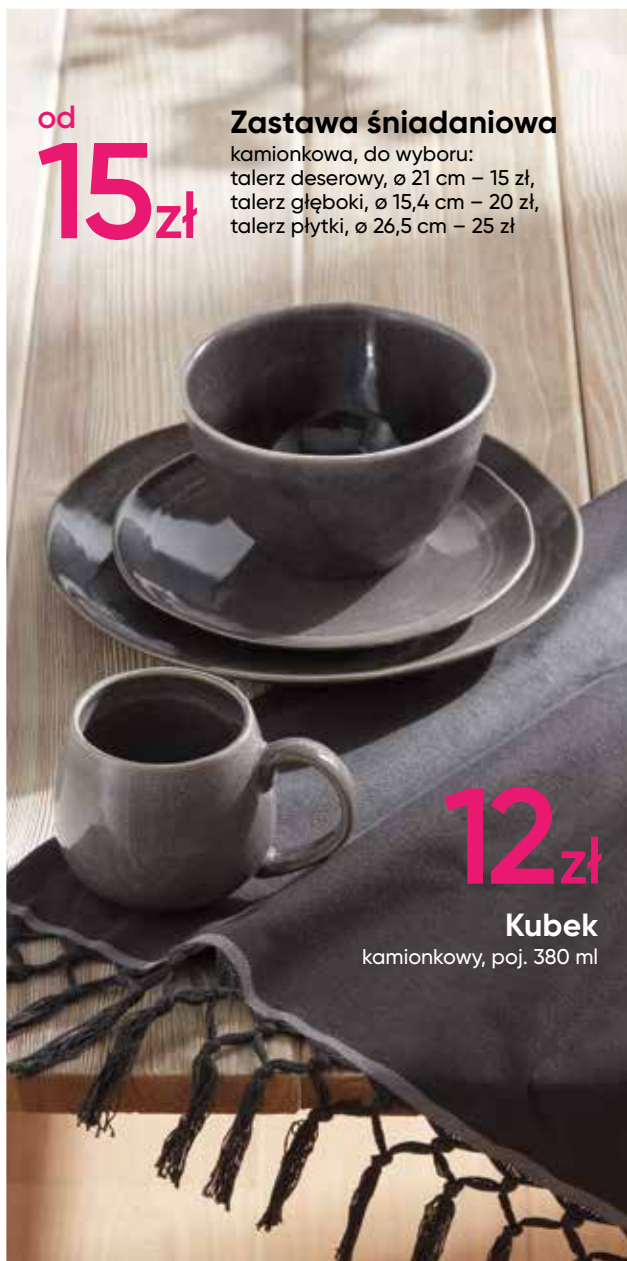

Zastawa śniadaniowa

kamionkowa, do wyboru:
talerz deserowy, ø 21 cm – 15 zł,
talerz głęboki, ø 15,4 cm – 20 zł,
talerz płytki, ø 26,5 cm – 25 zł

12 zł

Kubek

kamionkowy, poj. 380 ml