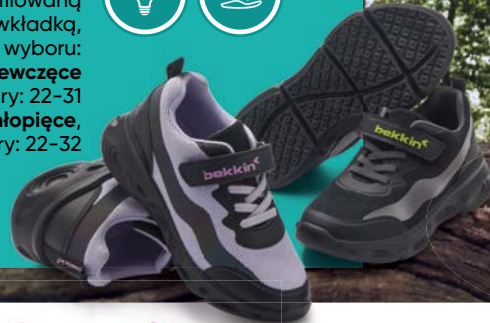

**40 zł**

**20 zł**

**Legginsy Bekkin**

dziewczęce, sportowe, oddychające i szybkoschnące z kontrastowymi panelami i elementami odblaskowymi, rozmiary: 104-134 cm

**30 zł**

**Spodnie dresowe Bekkin**

chłopięce, z wiązaniem w pasie i kieszeniami, z nadrukiem, rozmiary: 104-134 cm

**Buty sportowe\* Bekkin**

sznurowane, z elementami odblaskowymi i profilowaną wkładką, do wyboru: **dziewczęce** rozmiary: 22-31 lub **chłopięce**, rozmiary: 22-32

**50 zł**

**20 zł**

**Koszulka\* Bekkin**