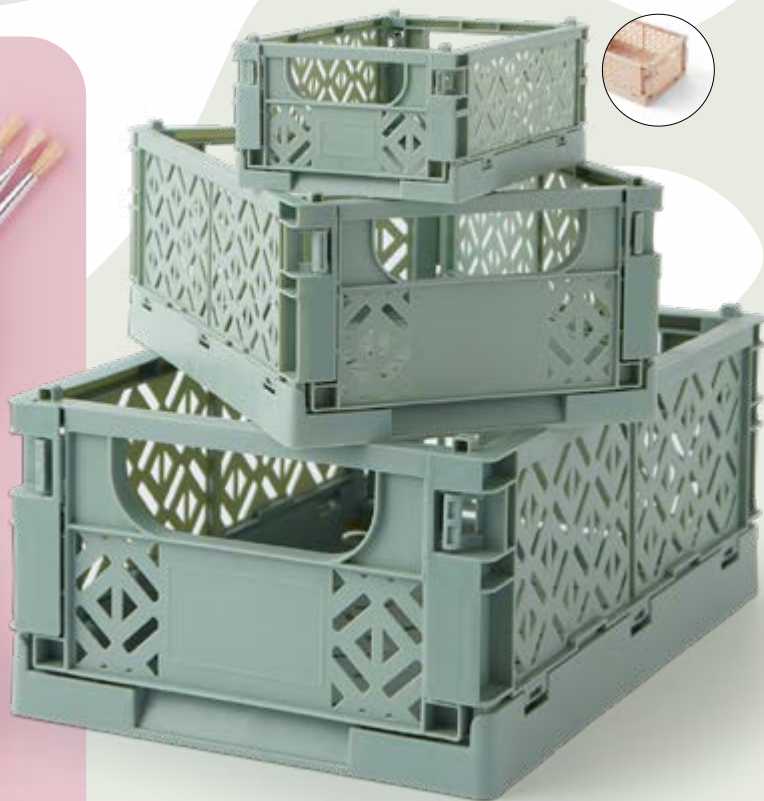

4 zł

Zeszyt A5
80-kartkowy,
w kratkę

różne
wzory:

Kalendarzyk szkolny B6
z naklejkami, w twardej oprawie

12 zł

Organizacja przestrzeni

HIT!
CENOWY

dostępne również:

15 zł Klamerki LED 16 szt.

dostępne również:

4 zł 2-pak organizatorów samoprzylepnych
wymiary: 11,2 x 9 x 3,5 cm

Skrzynka składana
do wyboru wymiary:
14,5 x 10 x 6 cm – 4 zł,
25 x 16 x 10 cm – 8 zł,
35 x 23 x 14 cm – 12 zł

od
4 zł

Organizacja przestrzeni

HIT!
CENOWY

6 zł

4-pak słoiczek
z zakrętkami,
poj. 190 ml

dostępne
również:

22 zł

Pudełko składane