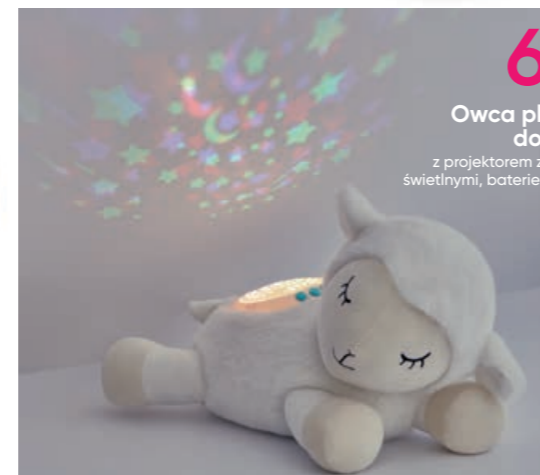

40 zł

Zabawka pluszowa świąteczna
Mikołaj lub pingwin,
wys. 30 cm

+0 mies.

50 zł

Zabawka pluszowa dinozaur lub żyrafa
stojąca, wys. 60 cm

+0 mies.

60 zł

Owca pluszowa do spania
z projektorem z 3 efektami
świecnymi, baterie w zestawie

+12 mies.

20 zł

Zabawka pluszowa zwierzątko z domkiem
wys. 20 cm

+0 mies.

dostępne również:

40 zł

Kot lub pies ze smyczką
chodzi, wydaje dźwięki i macha ogonem, wys. 23 cm

+3 lata