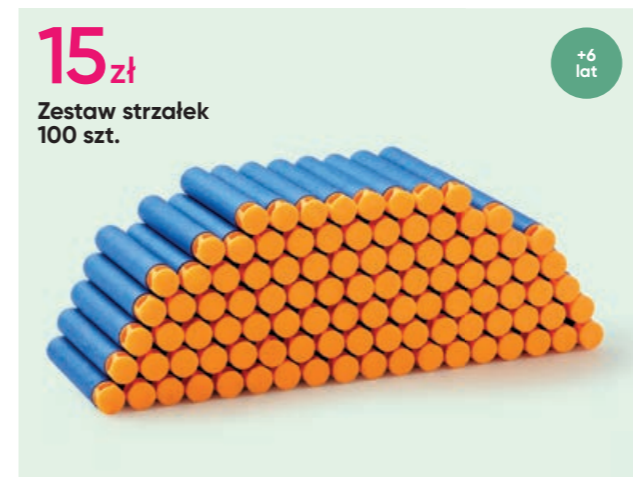

15 zł

Zestaw strzałek 100 szt.

+6 lat