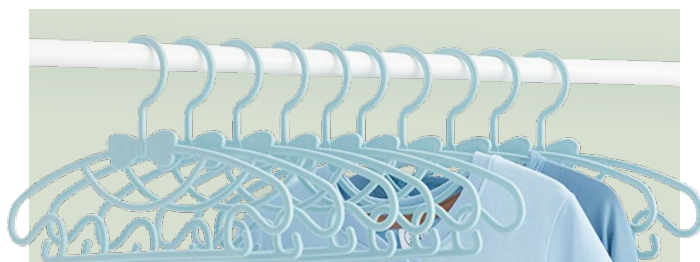

12 zł

Pojemnik

wymiary: 31 x 31 x 12 cm

dostępne również:

5 zł

6-pak wieszaków

wymiary: 41 x 18,4 x 0,4 cm

dostępne również: