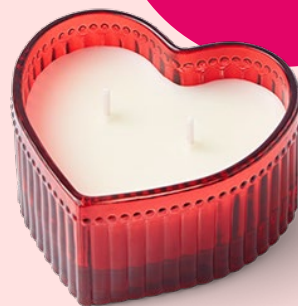

Walentynki

HIT!
CENOWY

20 zł

Zestaw tortownic

2 szt., wymiary: 12 x 12 x 4,8 cm

8 zł

**Świeca
zapachowa**

w szkłe, wymiary:
9,4 x 9 x 4 cm

5 zł

**Zestaw
dekoracyjny
do muffinek**

w zestawie:
24 szt. papierowych foremek
i 24 szt. pików dekoracyjnych

dostępna
również:

4 zł

Opaska na głowę

dostępny
również:

12 zł