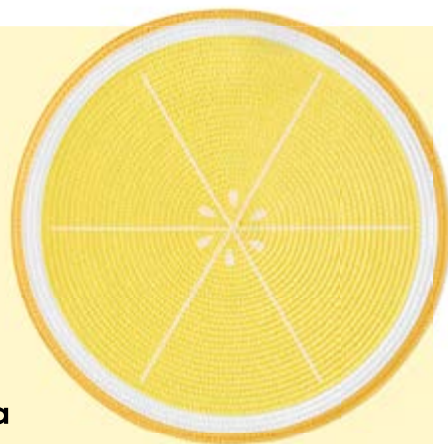

# Aksesoria i dodatki

**HIT!**  
**TENDENCY**

**20 zł**

**Pojemnik  
z dolomitu**  
poj. 1,2 l

**12 zł**

**Zestaw: solniczka  
i pieprzniczka**

**40 zł**

**Poduszka w kształcie owocu**  
do wyboru: cytryna, wymiary: 43 x 22 cm  
lub arbuza, wymiary: 40 x 12 cm

**15 zł**

**Butelka  
w kształcie owocu**  
z rurką i paskiem, poj. 350 ml

dostępna również:

**6 zł**

**Mata stołowa**  
śr. 38 cm

**10 zł**

**Latarnia\***  
śr. 10,5 cm, wys. 12 cm